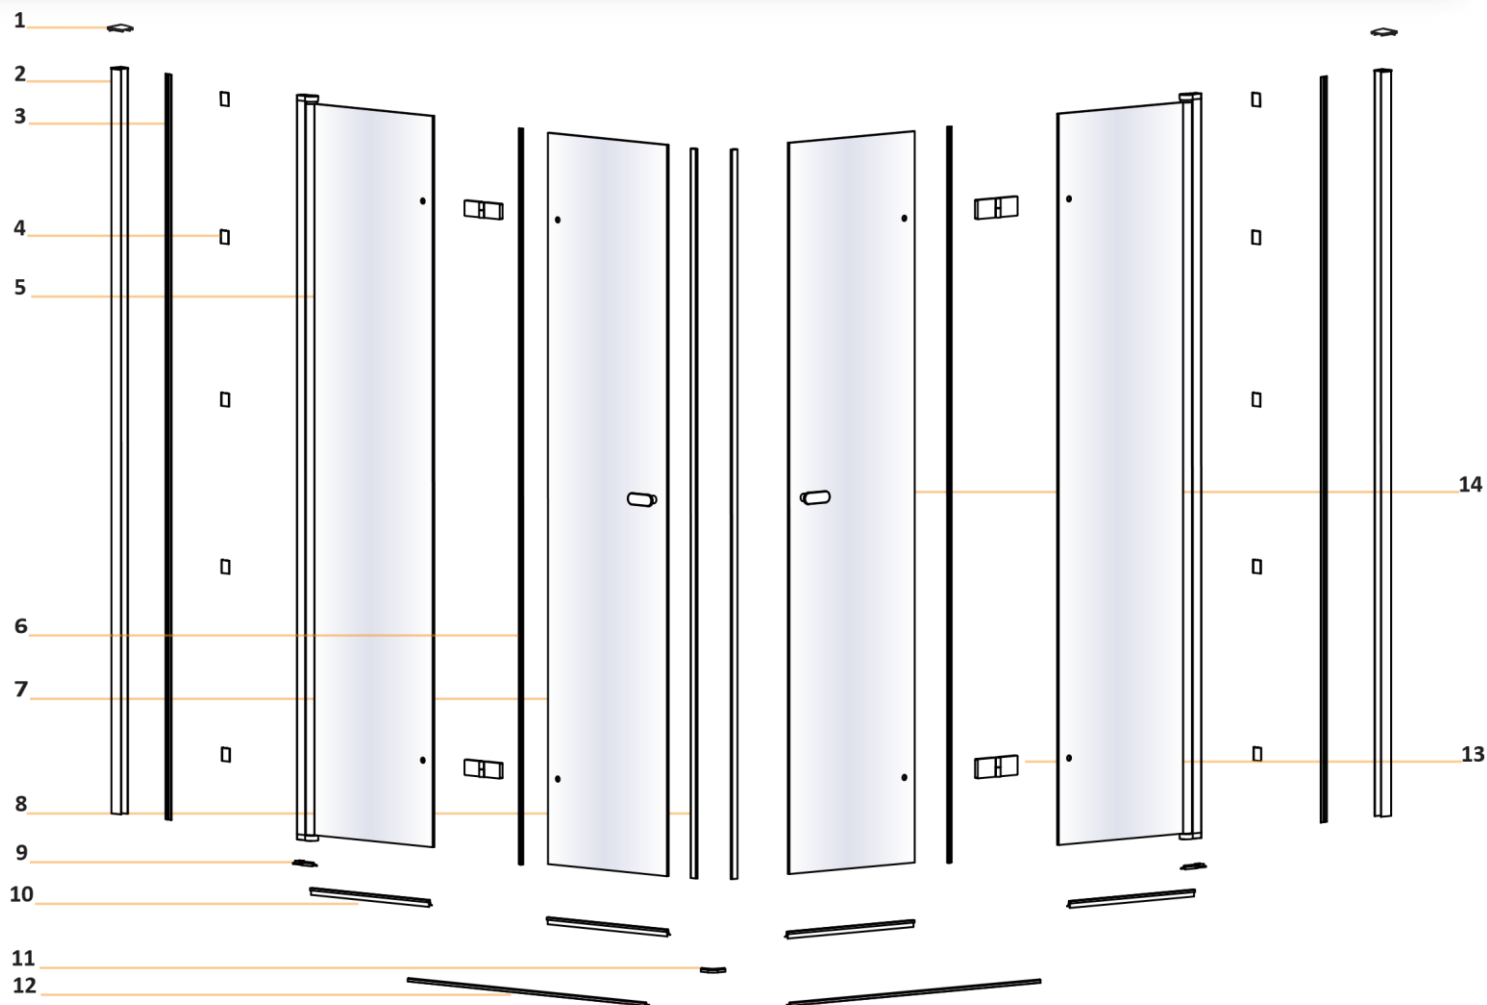

## NEW SOLEO BLACK

	<b>A</b>	<b>B</b>	<b>C</b>	<b>H</b>
70x70	69-70,5	69-70,5	85	195
70x80	69-70,5	79-80,5	92	195
70x90	69-70,5	89-90,5	100	195
70x100	69-70,5	99-100,5	108	195
80x70	79-80,5	69-70,5	92	195
80x80	79-80,5	79-80,5	99	195
80x90	79-80,5	89-90,5	106	195
80x100	79-80,5	99-100,5	114	195
90x70	89-90,5	69-70,5	100	195
90x80	89-90,5	79-80,5	106	195
90x90	89-90,5	89-90,5	113	195
90x100	89-90,5	99-100,5	120	195
100x70	99-100,5	69-70,5	108	195
100x80	99-100,5	79-80,5	114	195
100x90	99-100,5	89-90,5	120	195
100x100	99-100,5	99-100,5	127	195

1

2

3

a

b

c

4

a

b

c

24H